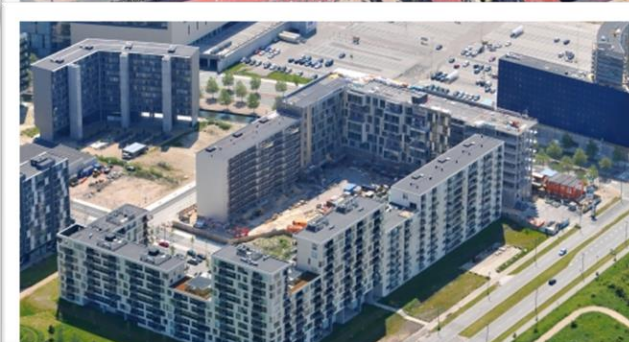

# Waoo populær leverandør

KÅRET SOM BEDST I TEST 8 ÅR I TRÆK

- Løvgaarden
- Copenhagen Golfpark
- Domus Vista Park III
- FFB
- EF Dalføret
- Lejerbo, Høje Gladsaxe
- Ørestad City
- Tåstrup Valhøj
- Pilegårdsparken
- AB Blåmejsegården
- EF Østerdalen
- GAB
- EF Tåstrup Have
- AB Brydesgaard
- EF Digebo
- KAB Thyges Gaard
- EF Blidah Park
- Gentofte Søpark
- CEJ
- Emaljehaven
- Ulkær
- Lyngby Port
- Bjerggården
- AAB afd. 107
- Sundgården
- EF Hollænderbo
- AB Valby
- ....