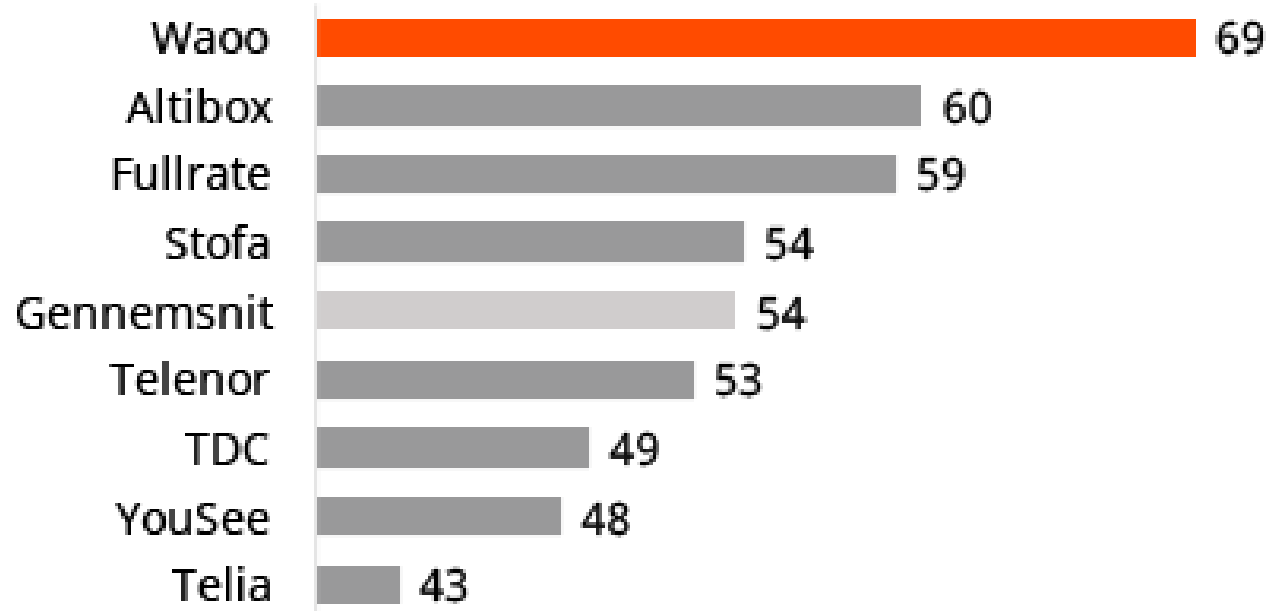

# Waoo populær leverandør

KÅRET SOM BEDST I TEST 8 ÅR I TRÆK

- Løvgaarden
- Copenhagen Golfpark
- Domus Vista Park III
- FFB
- EF Dalføret
- Lejerbo, Høje Gladsaxe
- Ørestad City
- Tåstrup Valhøj
- Pilegårdsparken
- AB Blåmejsegården
- EF Østerdalen
- GAB
- EF Tåstrup Have
- AB Brydesgaard
- EF Digebo
- KAB Thyges Gaard
- EF Blidah Park
- Gentofte Søpark
- CEJ
- Emaljehaven
- Ulkær
- Lyngby Port
- Bjerggården
- AAB afd. 107
- Sundgården
- EF Hollænderbo
- AB Valby
- ....