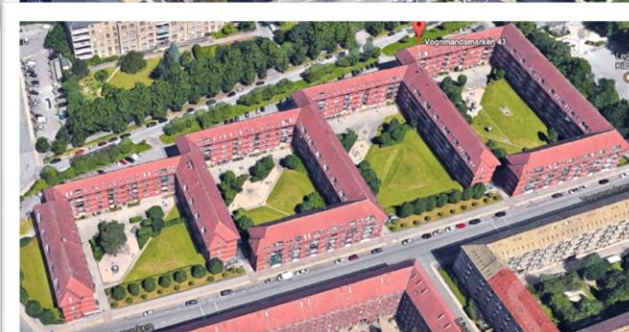

# Waoo populær leverandør

KÅRET SOM BEDST I TEST 8 ÅR I TRÆK

- Løvgaarden
- Copenhagen Golfpark
- Domus Vista Park III
- FFB
- EF Dalføret
- Lejerbo, Høje Gladsaxe
- Ørestad City
- Tåstrup Valhøj
- Pilegårdsparken
- AB Blåmejsegården
- EF Østerdalen
- GAB
- EF Tåstrup Have
- AB Brydesgaard
- EF Digebo
- KAB Thyges Gaard
- EF Blidah Park
- Gentofte Søpark
- CEJ
- Emaljehaven
- Ulkær
- Lyngby Port
- Bjerggården
- AAB afd. 107
- Sundgården
- EF Hollænderbo
- AB Valby
- ....